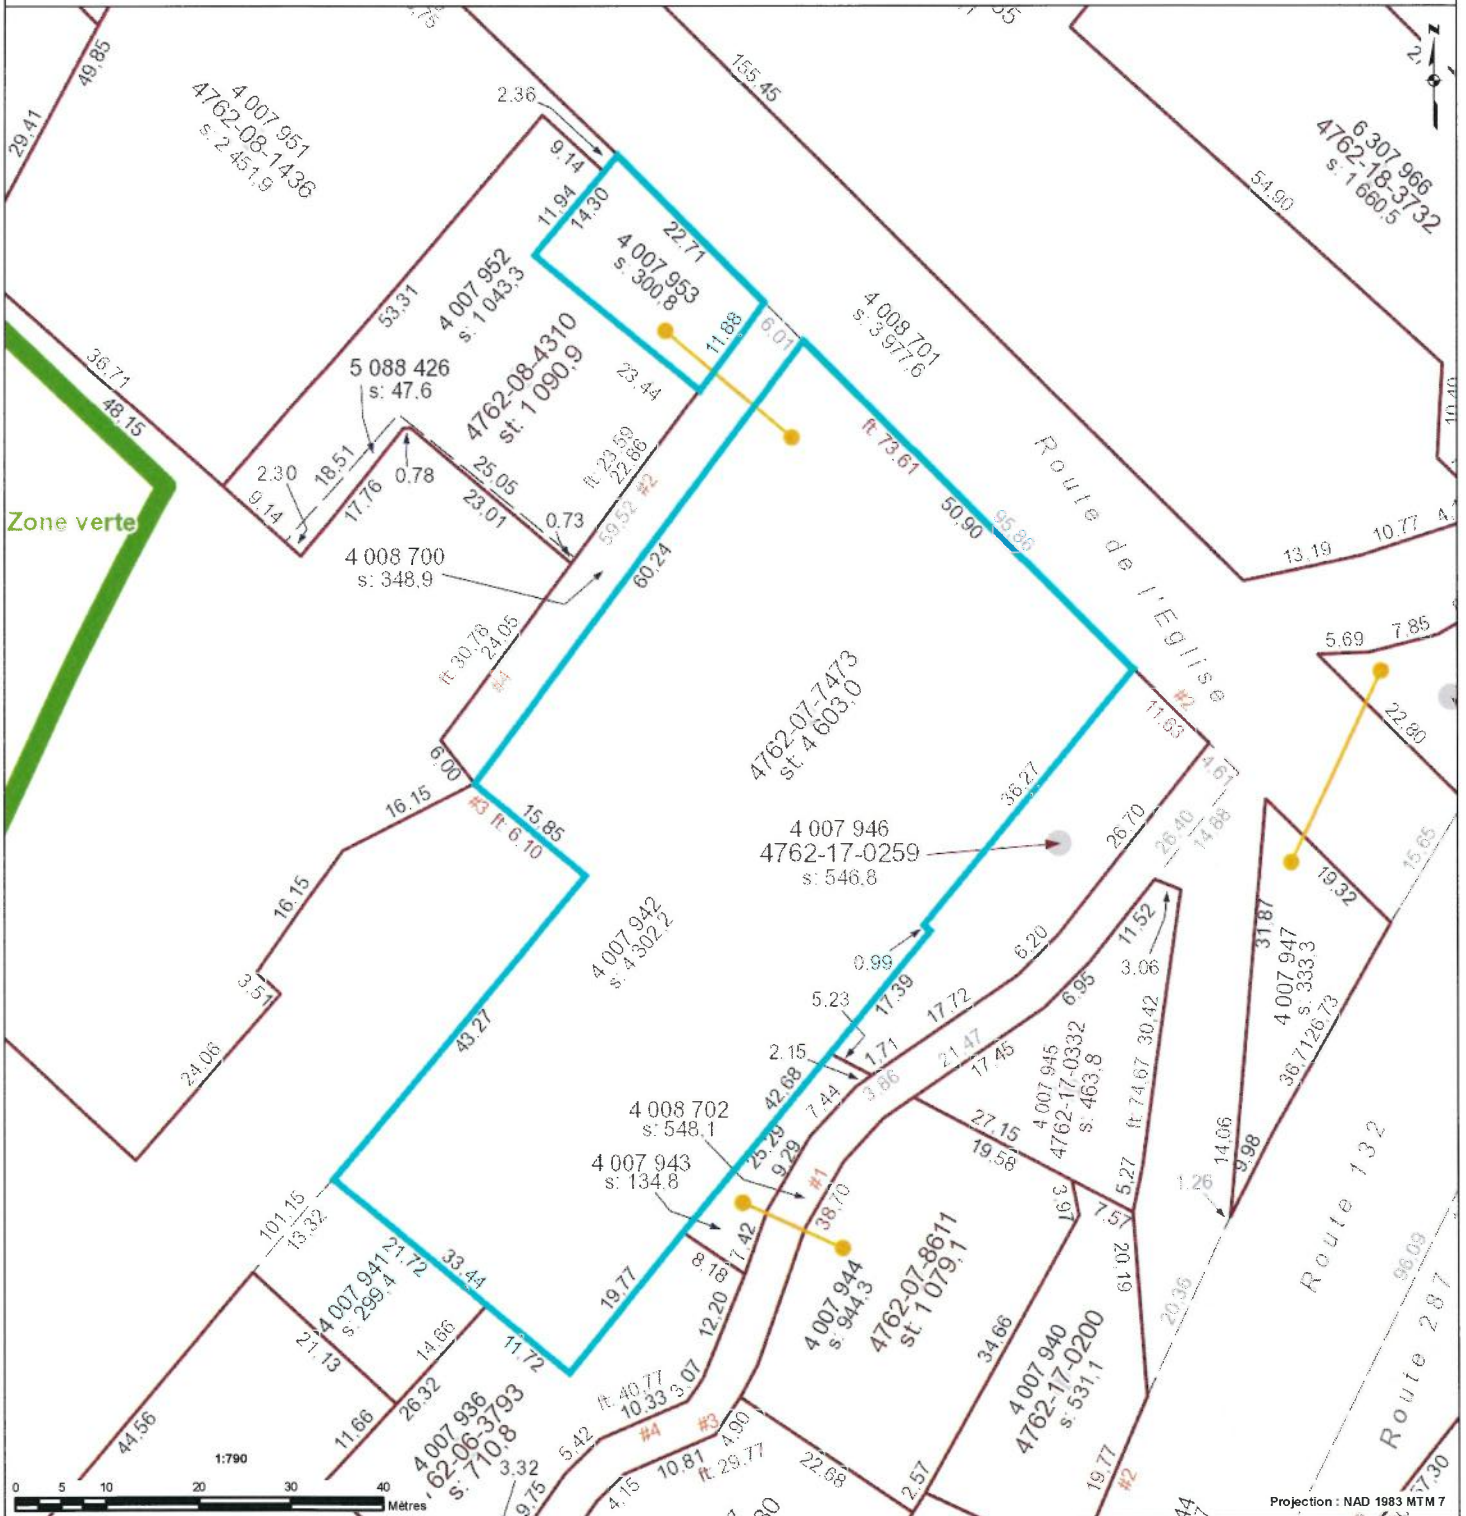

Municipalité : Saint-Denis-De La Boutellerie

Odonyme Nom de rue Odonyme Limite administrative Nom de l'organisation Identification de l'entité municipale Limite municipale Zone verte Identification de la zone agricole Zone verte	Unité d'évaluation Flèche de renvoi Connectivité Occupation Mesure de front Superficie totale Immatriculation Droit de passage Servitude	Cadastre Flèche de renvoi Rayon de courbure de ligne de lot Mesure de ligne de lot #xxx Numéro civique Point d'immatriculation Unité d'évaluation Servitude linéaire Servitude surfacique Hautes eaux Pylône de ligne électrique	x xxx xxx Numéro de lot xx,xx Mesure de rue s xxx,xx Superficie de lot [ ] Lot régulier [ ] Réseau routier [ ] Cadastre	Hydrographie Rivière Hydronyme Hydrographie linéaire Hydrographie surfacique	Unité de voisinage Identification d'unité de voisinage Unité de voisinage

Municipalité de Saint-Denis-De La Boutellerie
5, route 287
Saint-Denis-De La Boutellerie, Québec G0L 2R0
Téléphone : 418 498-2968 Télécopieur : 418 498-2948
CE : adesjardins@munstdenis.com
www.munstdenis.com

Le système d'information géographique est diffusé par : **Genet**™
© Groupe de géomatique AZIMUT inc., 1998 - 2022. Tous droits réservés.
Imprimé le : 3 juillet 2022 à 09:03:37
Auteur : Utilisateur public